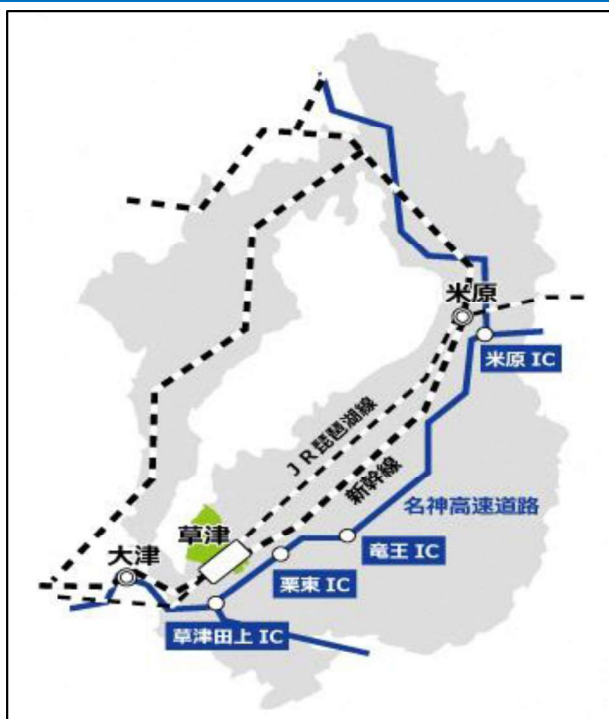

交通のご案内

YMITアリーナ（くさつシティアリーナ）までのアクセス

車の場合

- 新名神高速道路「草津田上IC」から車で約15分
- 名神高速道路「栗東IC」から車で約10分

電車の場合

- JR琵琶湖線「草津駅」から徒歩で約10分

周辺施設

1 宿泊施設（宴会場、会議室、レストラン含む）