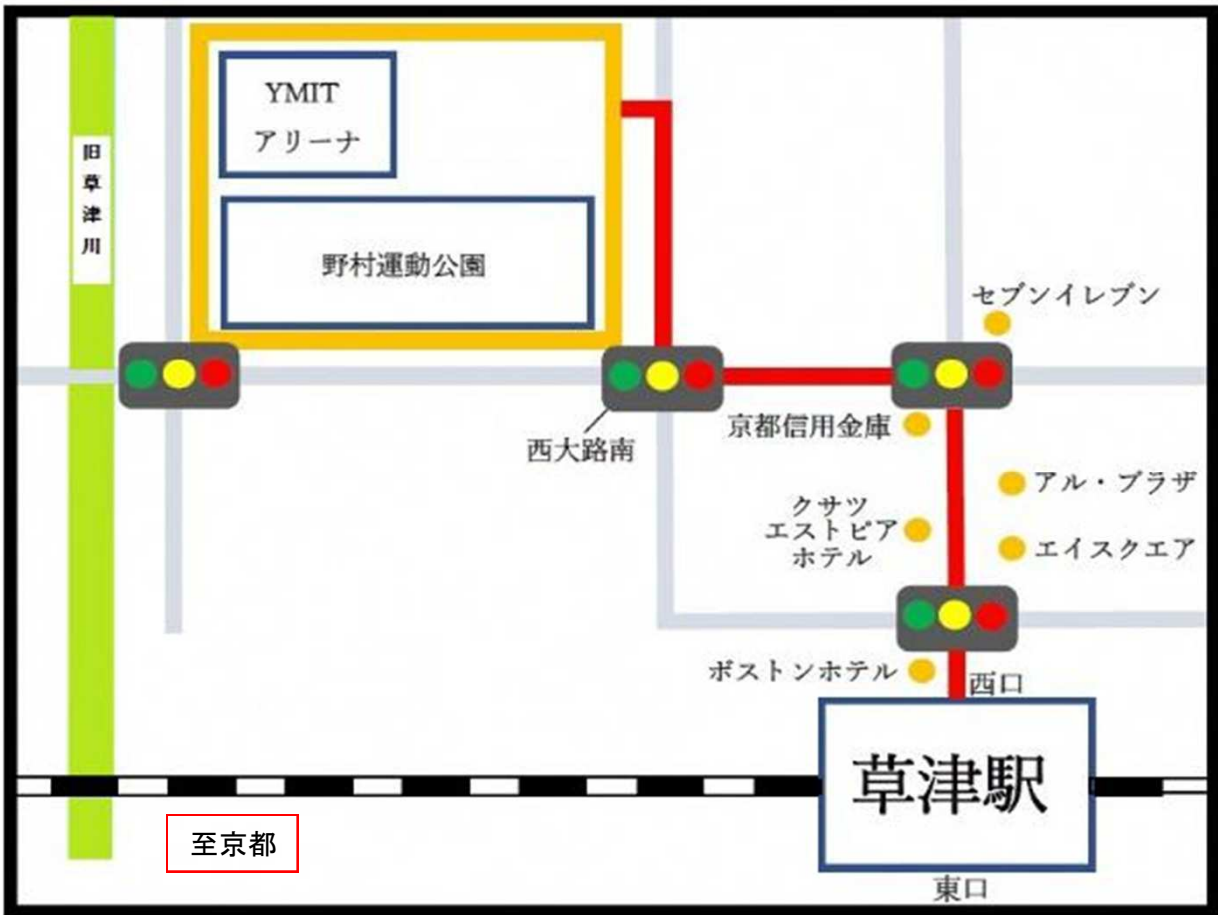

【案内図】

草津駅からのアクセス