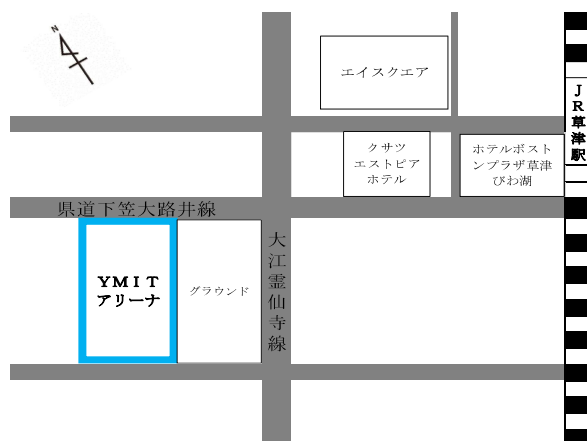

交通のご案内

YMITアリーナ（くさつシティアリーナ）までのアクセス

車の場合

- 新名神高速道路「草津田上IC」から車で約15分
- 名神高速道路「栗東IC」から車で約10分

電車の場合

- JR琵琶湖線「草津駅」から徒歩で約10分

周辺施設

1 宿泊施設（宴会場、会議室、レストラン含む）

- ホテルポストンプラザ 草津 びわ湖 草津市草津駅西口ポストンスクエア内
- クサツエストピアホテル 草津市西大路町4-32

2 商業施設

- エイスクエア（アル・プラザ草津） 草津市西渋川1-23-30
- エイスクエア・ノース 草津市西渋川1-23-1

お問い合わせ

【YMITアリーナ（くさつシティアリーナ）】

〒525-0027 滋賀県草津市野村三丁目3番27号

TEL：077-563-1265 FAX：077-563-1465