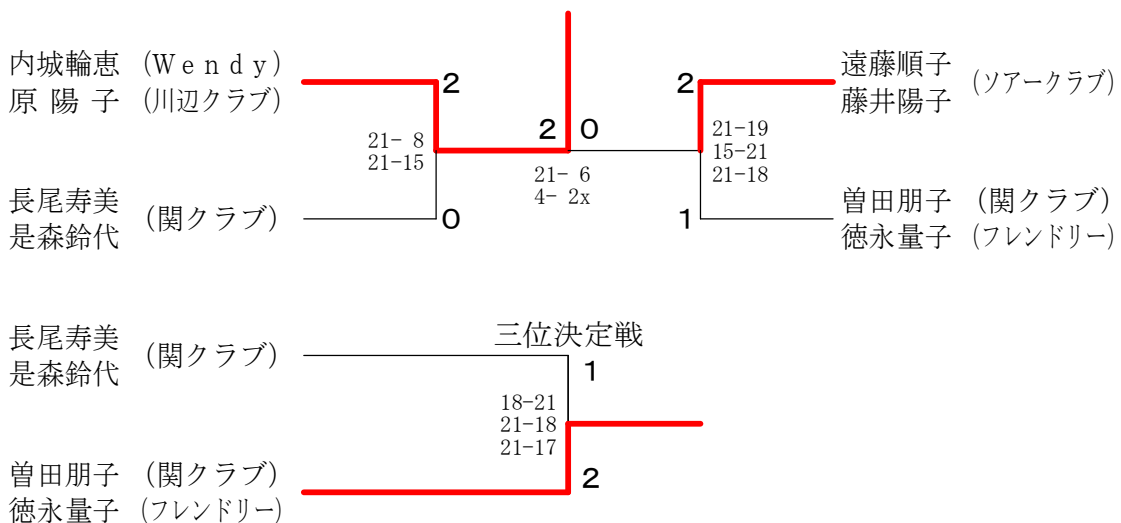

第27回岐阜県レディースバドミントン秋季大会(複・個人)
~兼第27回東海レディースバドミントン大会(個人戦)県予選会~

平成25年9月4日 山県市総合体育館

女子ダブルス2部(イ) Aブロック	福本浩美 藤井祐子	内城輪恵 原陽子	遠藤順子 藤井陽子	松浦美穂 永森直美	勝敗	順位
福本浩美 (関クラブ) 藤井祐子	/	× 6-21 16-21	× 21-18 17-21 14-21	× 14-21 12-21	M 0-3 G 1-6 P 100-144	4
内城輪恵 (Wendy) 原陽子 (川辺クラブ)	○ 21- 6 21-16	/	○ 21- 9 21- 8	○ 21-11 21-12	M 3-0 G 6-0 P 126-62	1
遠藤順子 (ソアークラブ) 藤井陽子	○ 18-21 21-17 21-14	× 9-21 8-21	/	○ 21-13 21- 9	M 2-1 G 4-3 P 119-116	2
松浦美穂 (バンビ) 永森直美	○ 21-14 21-12	× 11-21 12-21	× 13-21 9-21	/	M 1-2 G 2-4 P 87-110	3

女子ダブルス2部(イ) Bブロック	片山佳津子 田中玲子	長尾寿美 是森鈴代	松尾きよ美 岩井晶子	曾田朋子 徳永量子	勝敗	順位
片山佳津子 (川辺クラブ) 田中玲子	/	× 18-21 8-21	○ 25-23 21-17	× 9-21 9-21	M 1-2 G 2-4 P 90-124	3
長尾寿美 (関クラブ) 是森鈴代	○ 21-18 21- 8	/	○ 21- 7 21-15	× 19-21 11-21	M 2-1 G 4-2 P 114-90	2
松尾きよ美 (桜組) 岩井晶子	× 23-25 17-21	× 7-21 15-21	/	× 16-21 15-21	M 0-3 G 0-6 P 93-130	4
曾田朋子 (関クラブ) 徳永量子 (フレンドリー)	○ 21- 9 21- 9	○ 21-19 21-11	○ 21-16 21-15	/	M 3-0 G 6-0 P 126-79	1

女子ダブルス2部(イ) 決勝トーナメント